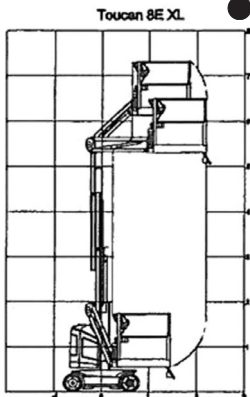

Teleskopmast-Arbeitsbühnen

Typ: TM 080

Arbeitshöhe	8,15 m
Plattformhöhe	6,15 m
max. seitliche Reichweite	1,89 m
Transportlänge	2,09 m
Transportbreite	0,99 m
Transporthöhe	1,99 m
Größe Arbeitskorb (LxB)	0,85 m x 0,90 m
Tragkraft Arbeitskorb	200 kg
Eigengewicht	2.120 kg
Bereifung	Vollgummi-Reifen
Spurenfreie Bereifung	●
Antrieb	Elektro
Inneneinsatz	●
Außeneinsatz	●
Drehwagenüberhang	0,20 m