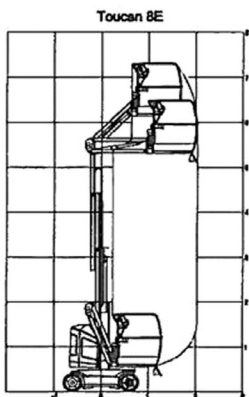

Teleskopmast-Arbeitsbühnen

Typ: TM 080

Arbeitshöhe	8,15 m
Plattformhöhe	6,15 m
max. seitliche Reichweite	1,89 m
Transportlänge	2,09 m
Transportbreite	0,99 m
Transporthöhe	1,99 m
Größe Arbeitskorb (LxB)	0,85 m x 0,90 m
Tragkraft Arbeitskorb	200 kg
Eigengewicht	2.120 kg
Bereifung	Vollgummi-Reifen
Spurenfreie Bereifung	●
Antrieb	Elektro
Inneneinsatz	●
Außeneinsatz	●
Drehwagenüberhang	0,20 m