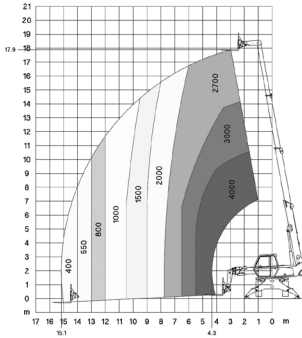

Teleskopstapler

Typ: TSR 175-40

Hubhöhe	17,90 m
max. Reichweite	15,10 m
Transportlänge bis Gabelträger	5,51 m
Transportbreite	2,40 m
Transporthöhe	2,97 m
Eigengewicht	13.300 kg
Abstützung	●
Gesamtbreite in Arbeitsstellung (abgestützt)	3,98 m
max. Tragkraft	4.000 kg
Gabellänge	1,20 m
Bereifung	Geländereifen luftgefüllt
Allradantrieb	●
Antriebsart	Diesel
Vierradlenkung	●
Inneneinsatz	○
Außeneinsatz	●
Wenderadius außen	3,90 m
Pendelachse	●
Chassisnivellierung	○
Bodenfreiheit (Mitte)	0,34 m
Besonderheiten	inkl. Rußpartikelfilter